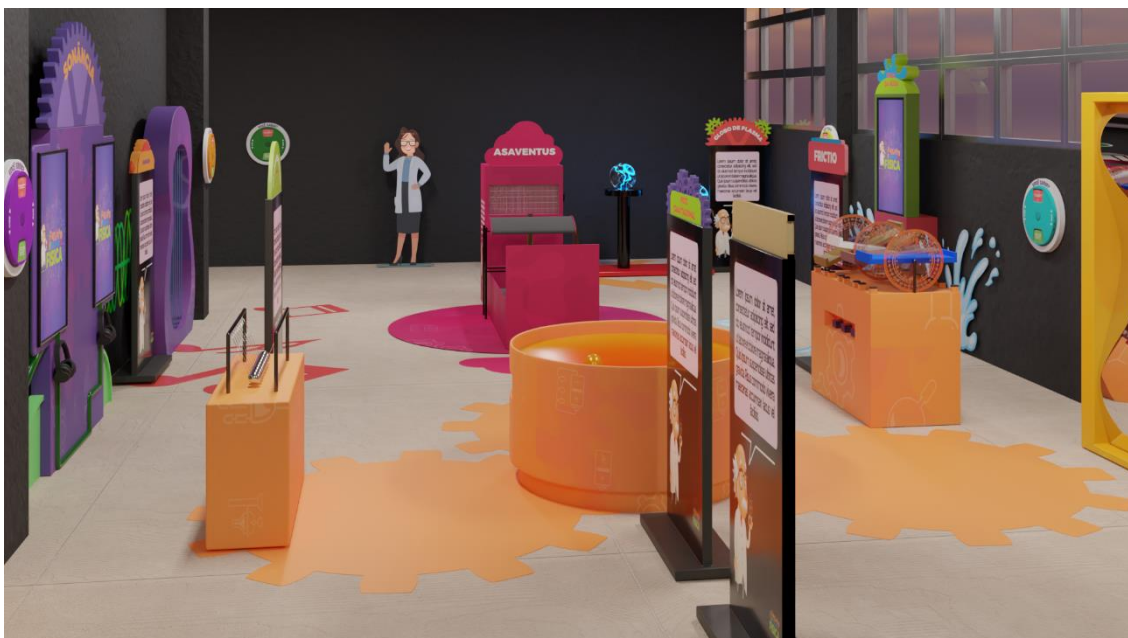

MUSEU DA IMAGINAÇÃO APRESENTA EXPOSIÇÃO IMAGINEINSTEIN

O destaque do mês fica por conta da mostra que vai falar de física, além da programação de oficinas interativas

Novembro chega cheio de novidades no Museu da Imaginação, a partir do dia 12 estreia a exposição ImaginEINSTEIN! O universo da física, através de diversos equipamentos a exposição irá mostrar como a física está inserida em nosso cotidiano. São equipamentos para interagir e descobrir os conceitos científicos em cada atração. Teremos a formação do arco íris, espelhos curvos que proporcionam diferentes imagens do seu corpo, ilusões de ótica, a simulação das asas de um avião, entre outros.

A exposição é contextualizada pelo personagem ImaginEINSTEIN, que nasceu da intersecção do nome do museu e em homenagem ao grande cientista Albert Einstein, que teve seus estudos direcionados a relatividade. A exposição tem como objetivo a apreciação e entendimento dos temas de física tão importantes atualmente e foi criada especialmente para o Museu da Imaginação.

A ideia é que os visitantes embarquem em uma viagem rumo aos 7 picos de diferentes continentes. A proposta da sala é levar as crianças a uma verdadeira imersão nas montanhas. Através de atividades lúdicas e interativas, o Museu da Imaginação apresenta diversas curiosidades desses lugares, além de falar sobre a prática do montanhismo.